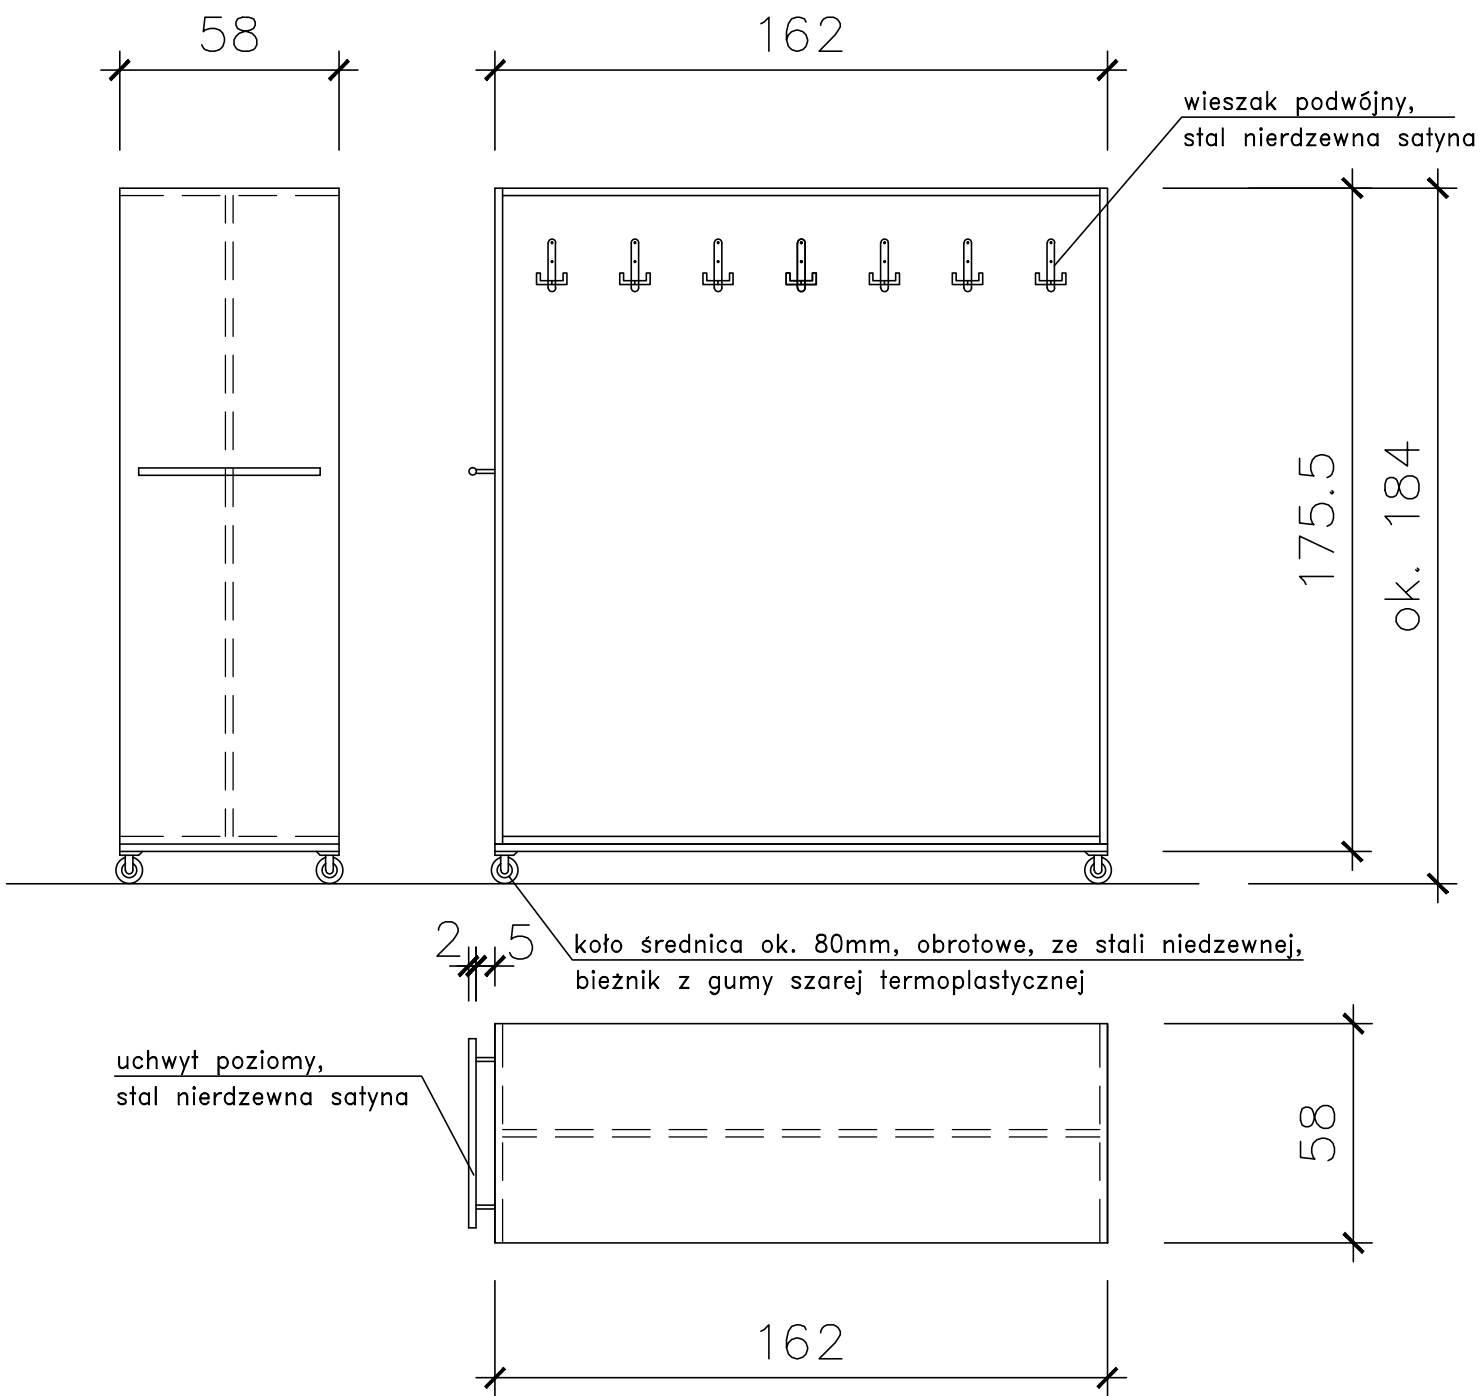

# REGAŁ – WIESZAK MOBILNY – 6 szt.

MATERIAŁ: płyta MDF lakierowana, mat, kolor RAL 7044  
Meble wykonane metodą klejenia